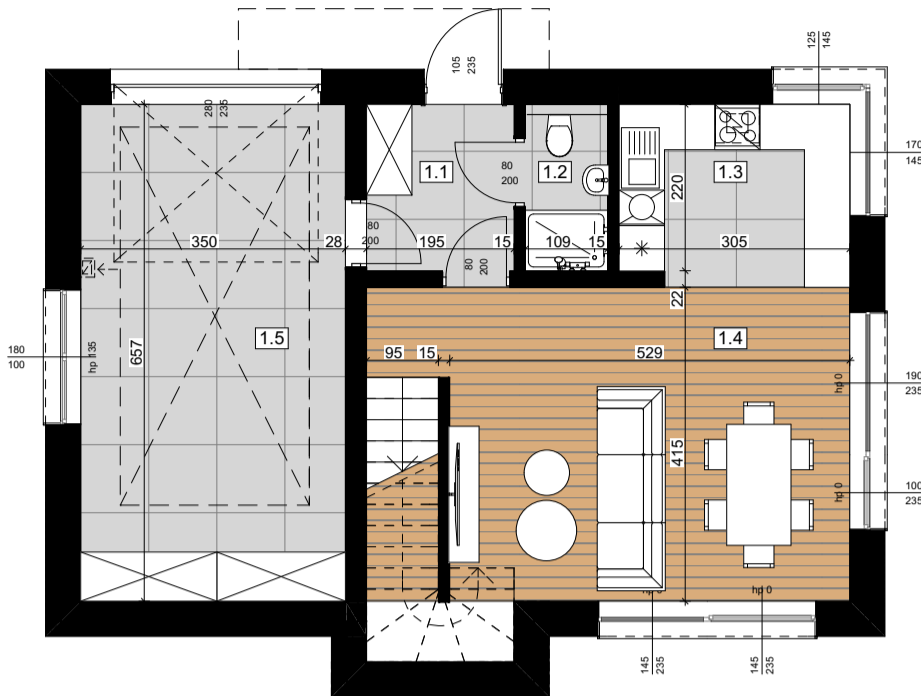

RZUT PARTERU

Zestawienie pomieszczeń

Nr	Nazwa pomieszczenia	Powierzchnia netto	Powierzchnia użytkowa
Poziom 0			
1.1	Przedsiónek	4,3	4,3
1.2	Łazienka	2,4	2,4
1.3	Kuchnia	7,2	7,2
1.4	Salon	23,3	23,3
1.5	Garaż	23,0	23,0
		60,2 m²	60,2 m²
Poziom +1			
2.1	Komunikacja	5,5	5,5
2.2	Pokój	16,4	16,4
2.3	Garderoba	4,6	4,6
2.4	Łazienka	8,6	8,6
2.5	Pokój	13,7	13,7
2.6	Pokój	13,8	13,8
		62,6 m²	62,6 m²
Poziom +2			
3.1	Poddasze	66,5	35,3
		66,5 m²	35,3 m²
		189,3 m²	158,1 m²

RZUT I PIĘTRA

RZUT PODDASZA