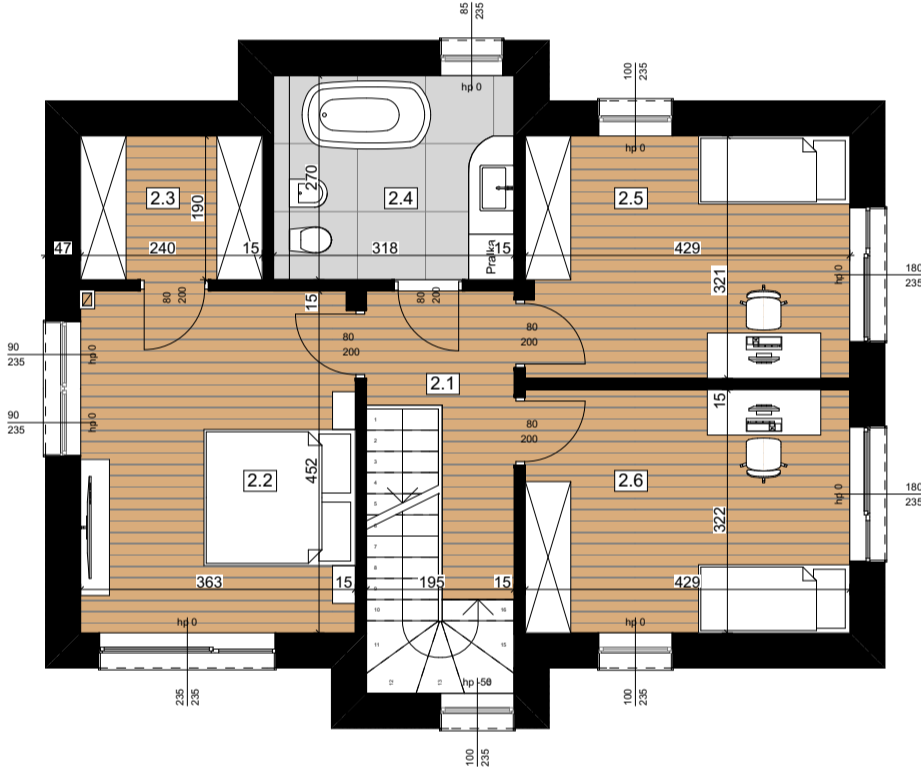

RZUT PARTERU

Zestawienie pomieszczeń

Nr	Nazwa pomieszczenia	Powierzchnia netto	Powierzchnia użytkowa
Poziom 0			
1.1	Przedsiónek	4,3	4,3
1.2	Łazienka	2,4	2,4
1.3	Kuchnia	7,2	7,2
1.4	Salon	23,3	23,3
1.5	Garaż	23,0	23,0
		60,2 m²	60,2 m²
Poziom +1			
2.1	Komunikacja	5,5	5,5
2.2	Pokój	16,4	16,4
2.3	Garderoba	4,6	4,6
2.4	Łazienka	8,6	8,6
2.5	Pokój	13,7	13,7
2.6	Pokój	13,8	13,8
		62,6 m²	62,6 m²
Poziom +2			
3.1	Poddasze	66,5	35,3
		66,5 m²	35,3 m²
		189,3 m²	158,1 m²

RZUT I PIĘTRA

RZUT PODDASZA